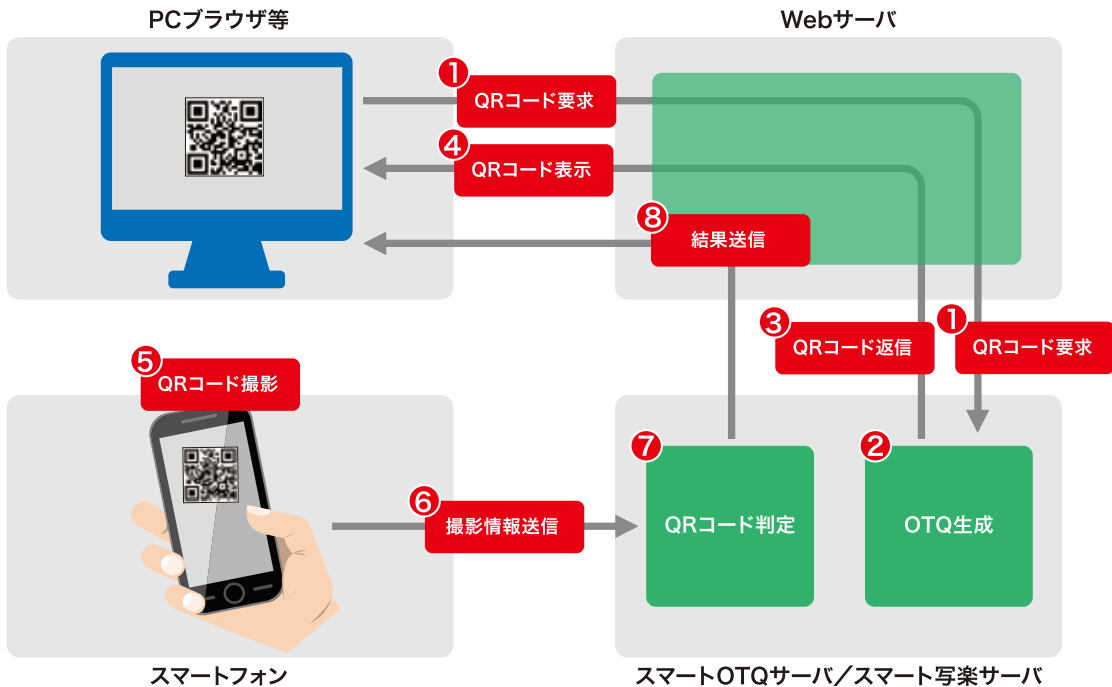

スマート写楽

sharaku

スマホで簡単にログインサービス

写開

Webサイトへのログインは、通常ログインIDとログインパスワードを入力することによりログインが可能となりますが、本サービスでは、この行為の代わりにスマートフォンの専用アプリとワンタイムQRコードの撮影を行うことでログインを可能とし、セキュリティ強化を図るものです。ワンタイムQRコードの撮影は光学式となるため、情報漏えい防止の強化が図れます。

スマートフォンで本人確認(ログイン・二要素)が可能です! サイト乗っ取りの脅威対策は万全ですか?

いくつかの会員サイトをお持ちですか?

すべてのID・PWを覚えてますか? 毎回新規登録していませんか?

「写開」で容易にセキュリティ強化!

スマホが個人認証に

スマホアプリ組み込み時に
個別コードを付与します。

ID・PASS不要

初回登録でスマホに紐付け
以降ID・PWの入力不要です。

ワンタイムQRコード

毎回異なるQRコードを付与
高度なセキュリティが保てます。

ID・PWを忘れてもスマホが貴方を証明します。

初期登録

システム構成

導入方法

スマートフォンソフト

1. 当社標準ソフト提供
2. 単体版ソフトとして提供